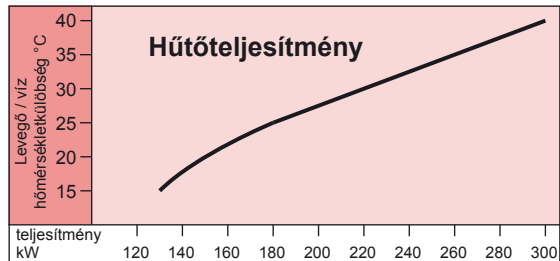

Külön felállítandó kapcsolószekrény kezelőszervekkel

Levegő hőfokszabályozó egység
Ha a hőmérséklet átlépi a beállított maximális értéket, a készülék lekapcsol.

Hűtővíz hőfokszabályozó egység
Amint a víz hőmérséklet eléri a beállított értéket, a ventilátorok leállnak. A hőmérséklet +3 °C-os növekedésével a ventilátorok újra beindulnak.

TOOL-TEMP®

Készülék felállítás

A TT-300'000 modellünk kültéri felállításra szolgál. A téli üzemi körülményekre előnyös tetővelellátni.

Minőség = TOOL-TEMP

Műszaki adatok

Hűtőtéljesítmény	300 kW a teljesítménydiagram alapján
Hőcserélő	rozsdamentes acél
Szivattyútéljesítmény	kb. 600 liter/perc, feladószivattyú külső tartályhoz
Ventillátorok	4 db, 1,1 kW csatl. telj. / db Levegő beszívása oldalt, kifújása a készülék tetején
Levegőmennyiség	4 x 8'000 m ³ /óra
Elektr. csatlakozási telj.	6,8 kW
Rendszer	külön külső víztartály felállítása szükséges, a fogyasztók felé keringető szivattyúval
Méretek	L 3'350 x B 1'300 x H 2'090 mm görgőkkel
Zajszint	68 dBA
Tömeg	kb. 1400 kg üresen
Kapcsolószekrény	külön beltéri felállításra a készülékkel szállítjuk
Szín	ezüstsürke RAL 7001