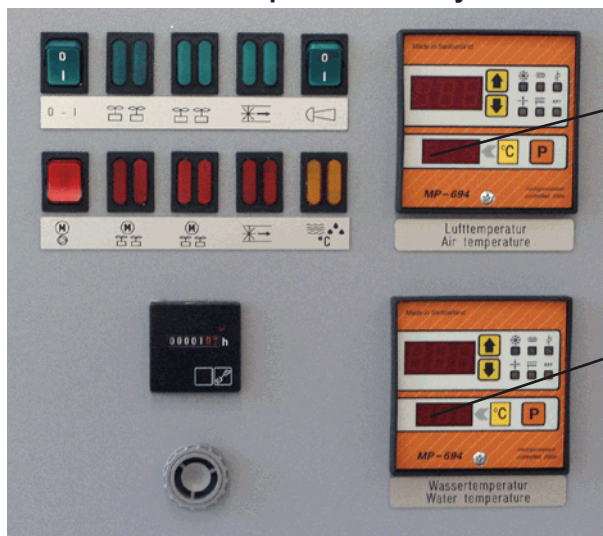

Zárt rendszerű hűtőtorony

TT-300'000

300 kW hűtőteljesítmény

- Zárt hűtővíz kör kompresszorok alkalmazása nélkül.
- Meglevő vagy új hűtőrendszerek ideális kiegészítő hűtője.
- A hőcserélők és a csövek anyaga rozsdamentes acél. A víz körben nincsenek réz alkatrészek, amelyek a vízminőség függvényében gondot okozhatnak.
- Külön belső felállításra tervezett kapcsolószekrény. A készülék maximális működési levegőhőmérséklete beállítható az elektronikus szabályozó egységen.

Hűtővíz előállítása a legolcsóbban

A készülékkel elérhető víz hőmérsékletek kb. 10 – 15 °C-kal a környezeti levegő hőmérséklete felett. A nyitott hűtőrendszerekkel szemben semmilyen hűtési vízvesztés nincs. A zárt működés garantálja, hogy a hűtővíz kör tiszta, külső szennyeződéstől mentes marad.

Külön felállítandó kapcsolószekrény kezelőszervekkel

Levegő hőfokszabályozó egység
Ha a hőmérséklet átlépi a beállított maximális értéket, a készülék lekapcsol.

Hűtővíz hőfokszabályozó egység
Amint a víz hőmérséklet eléri a beállított értéket, a ventilátorok leállnak. A hőmérséklet +3 °C-os növekedésével a ventilátorok újra beindulnak.

TOOL-TEMP®

Készülék felállítás

A TT-300'000 modellünk kültéri felállításra szolgál. A téli üzemi körülményekre előnyös tetővelellátni.

Minőség = TOOL-TEMP

Műszaki adatok

Hűtőtéljesítmény	300 kW a teljesítménydiagram alapján
Hőcserélő	rozsdamentes acél
Szivattyútéljesítmény	kb. 600 liter/perc, feladószivattyú külső tartályhoz
Ventillátorok	4 db, 1,1 kW csatl. telj. / db Levegő beszívása oldalt, kifújása a készülék tetején
Levegőmennyiség	4 x 8'000 m ³ /óra
Elektr. csatlakozási telj.	6,8 kW
Rendszer	külön külső víztartály felállítása szükséges, a fogyasztók felé keringető szivattyúval
Méretek	L 3'350 x B 1'300 x H 2'090 mm görgőkkel
Zajszint	68 dBA
Tömeg	kb. 1400 kg üresen
Kapcsolószekrény	külön beltéri felállításra a készülékkel szállítjuk
Szín	ezüstsürke RAL 7001